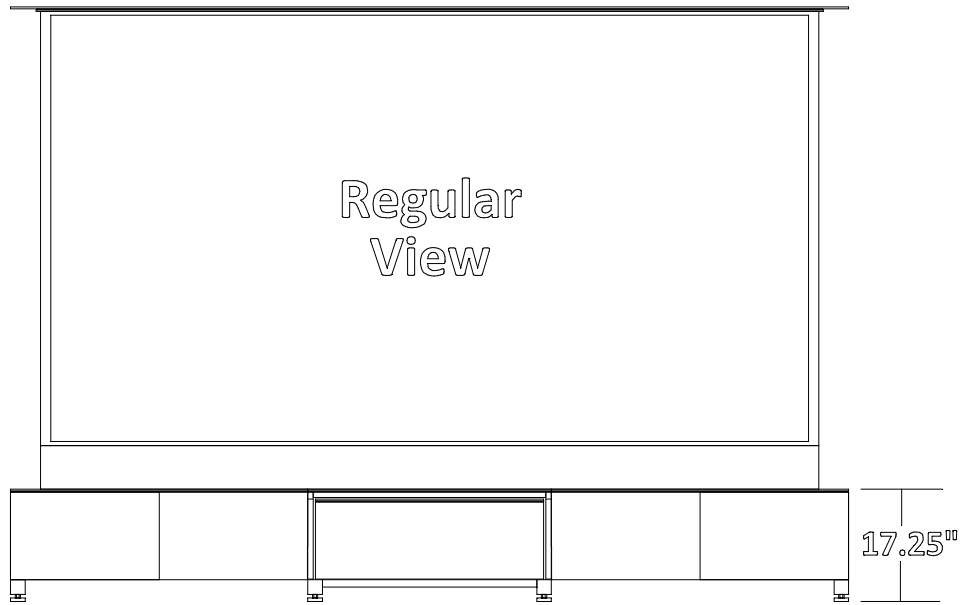

Ares 120" Standard

Front